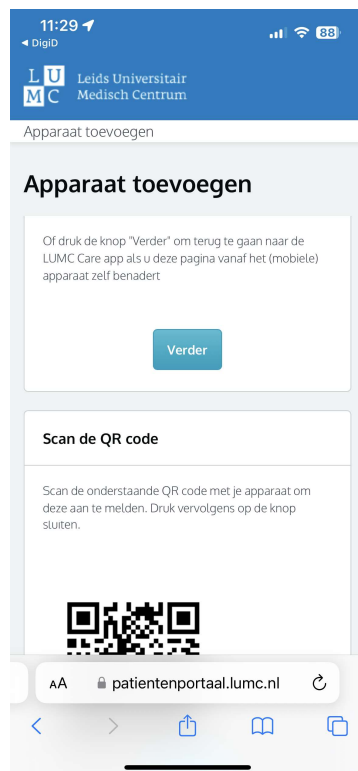

Installatie LUMC Care App

STAP 1

STAP 2

STAP 3

Installatie basis box

STAP 4

STAP 5

STAP 6

Inloggen DigiD

STAP 7

STAP 8

STAP 9

STAP 10

Inloggen LUMC Care App

STAP 11

STAP 12