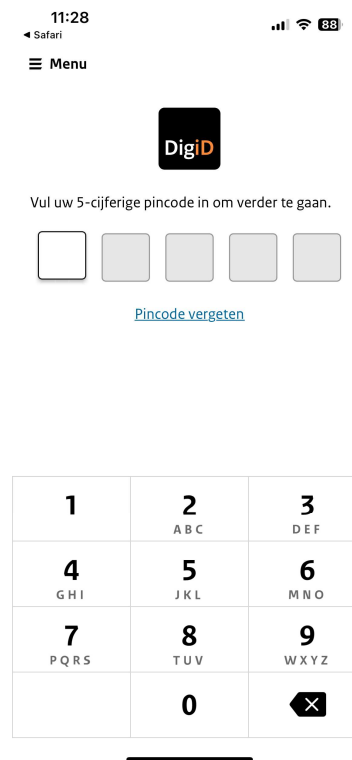

Installatie LUMC Care App

STAP 1

STAP 2

STAP 3

Installatie basis box

STAP 4

STAP 5

STAP 6

Inloggen DigiD

STAP 7

STAP 8

STAP 9

STAP 10

Inloggen LUMC Care App

STAP 11

STAP 12