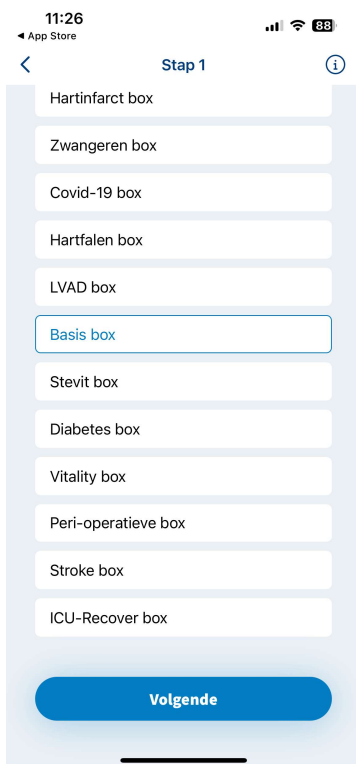

Installatie LUMC Care App

STAP 1

STAP 2

STAP 3

Installatie basis box

STAP 4

STAP 5

STAP 6

Inloggen DigiD

STAP 7

STAP 8

STAP 9

STAP 10

Inloggen LUMC Care App

STAP 11

STAP 12