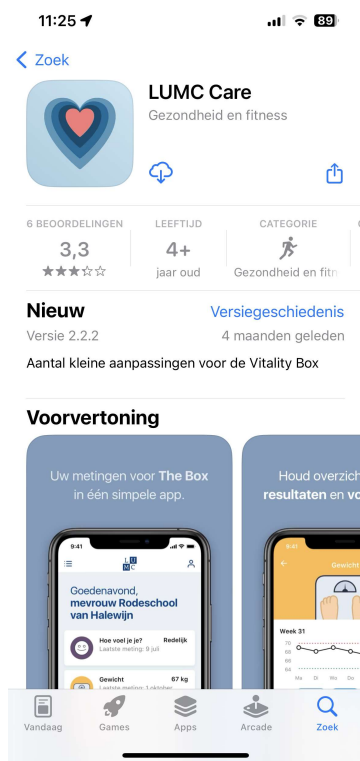

Installatie LUMC Care App

STAP 1

STAP 2

STAP 3

Installatie basis box

STAP 4

STAP 5

STAP 6

Inloggen DigiD

STAP 7

STAP 8

STAP 9

STAP 10

Inloggen LUMC Care App

STAP 11

STAP 12