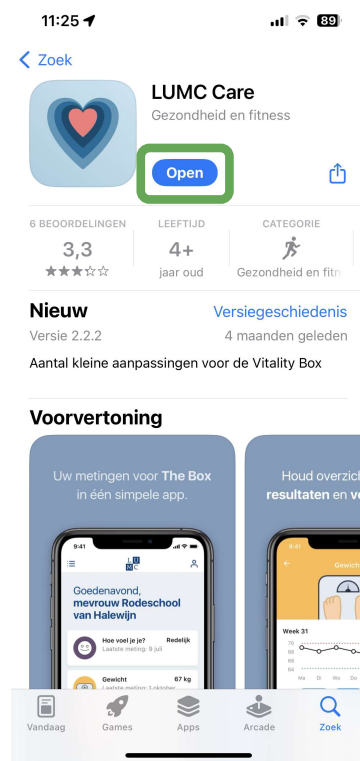

Installatie LUMC Care App

STAP 1

STAP 2

STAP 3

Installatie basis box

STAP 4

STAP 5

STAP 6

Inloggen DigiD

STAP 7

STAP 8

STAP 9

STAP 10

Inloggen LUMC Care App

STAP 11

STAP 12