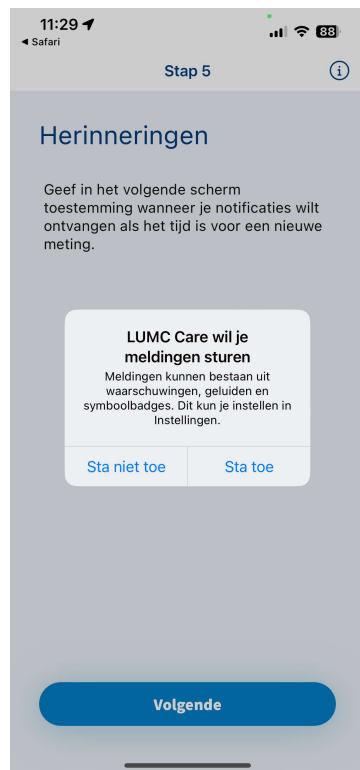

Inloggen DigiD

STAP 7

STAP 8

STAP 9

STAP 10

Inloggen LUMC Care App

STAP 11

STAP 12

STAP 13

STAP 14

Ontvangen herinneringen

STAP 15

STAP 16

STAP 17

Invoeren metingen

STAP 18