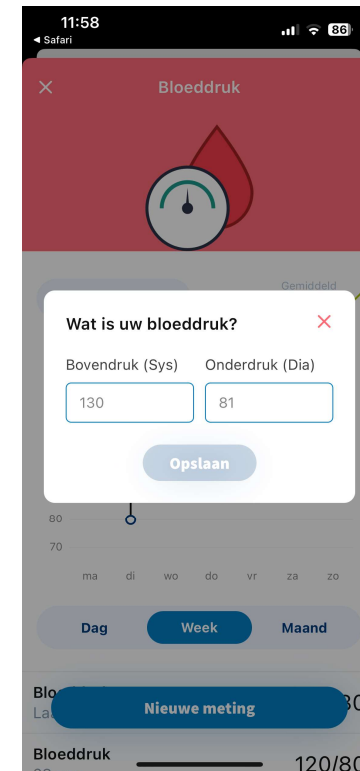

Invoeren metingen

STAP 18

STAP 19

STAP 20

STAP 21

STAP 22